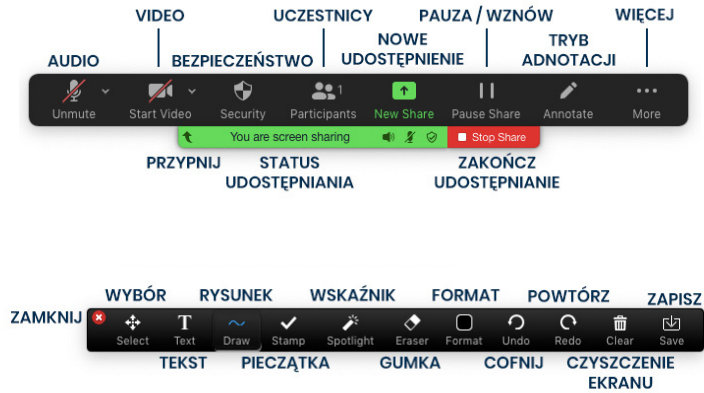

# Logowanie i panel główny

# Panel udostępniania ekranu w wersji komputerowej

# Panel udostępniającego, tryb adnotacji, wersja mobilna iOS

Cały artykuł znajdziesz na [uczonline.pl/blog](https://uczonline.pl/blog)